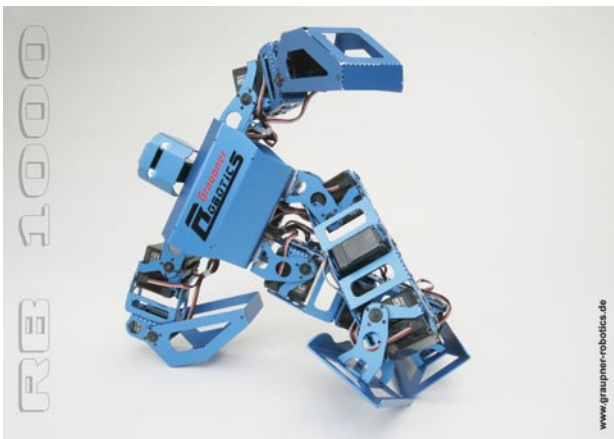

RB1000 ist lieferbar!

Unter der Bestellnummer R1000 ist der Roboterbaukasten ab sofort lieferbar. Die Anleitung sowie die Software auf der beiliegenden CD ist in deutscher und englischer Sprache verfügbar.

Weitere Informationen im online-shop unter:

www.graupner-robotics.com

Die Abbildungen zeigen den zusammen- und ausgebauten Roboter

RB1000 now available!

From now you can order the RB1000 kit, Order No. R1000.
The instruction manuals and the software are also translated into english language!